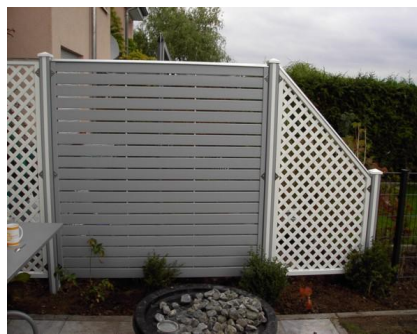

Sichtschutz aus Kunststoff, NOVO - Design

Unverbindliche Preisempfehlung inkl. 19 % MwSt.

Seite 10

Vorteile:

- verwitterungsfrei
- pflegleicht, Reinigung mit Wasser
- kein Streichen mehr nötig

Art. Nr.	Foto	Maße in cm	Bezeichnung/Farbe	UVP in € inkl. MwSt	Lager/Bestellung*
SINOVO 1803		180x180	NOVO Design	299,00	B
SINOVO 1800		180x180	NOVO Design grau	349,00	B